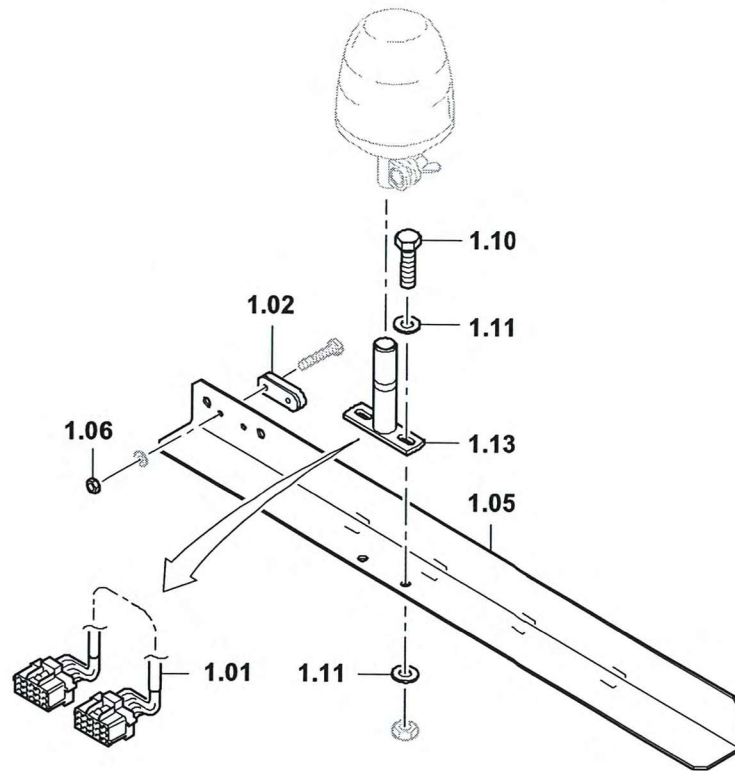

GROVE

E.-TEILE, BELEUCHTUNG HECK
 E.-PARTS, LIGHTING, TAIL

BILDTADEL
 PICTORIAL DISPLAY

GMK 5095

03.08

3165549-ETL #

1/1

G 000