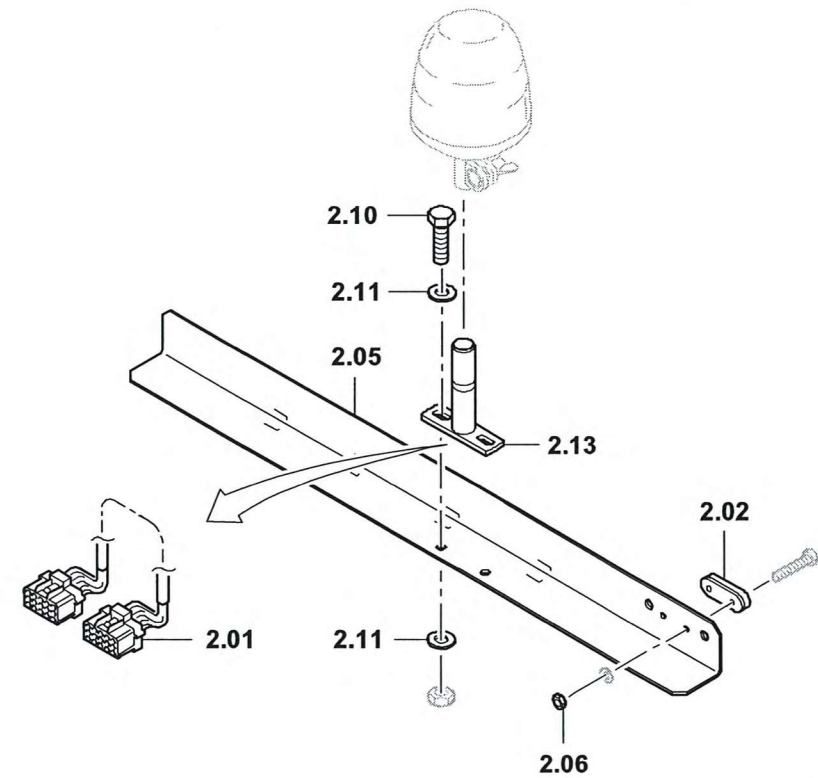

GROVE

E.-TEILE, BELEUCHTUNG HECK
E.-PARTS, LIGHTING, TAIL

BILDTADEL
PICTORIAL DISPLAY

GMK 5095

03.08

3165549-ETL #

1/1

G 000

1

2